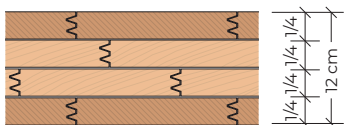

IQWOOD[®]

FAGUS

Novo!

Trajnostna raba lesa listavcev.

—● SREDICA IZ BUKOVEGA LESA

Mozničene stene
in mozničeni nosilci
z bukovim lesom

FAGUS STENA 9

1. plast: SMREKOVE DESKE 3/16 cm, s folcem (vertikalna orientacija)
2. plast: BUKOVE DESKE 3/16 cm, s folcem (horizontalna orientacija)
3. plast: SMREKOVE DESKE 3/16 cm, s folcem (vertikalna orientacija)

FAGUS STENA 12

1. plast: SMREKOVE DESKE 3/16 cm, vertikalna orientacija
2. plast: BUKOVE DESKE 3/16 cm, diagonalna orientacija
3. plast: BUKOVE DESKE 3/16 cm, diagonalna orientacija
4. plast: SMREKOVE DESKE 3/16 cm, vertikalna orientacija