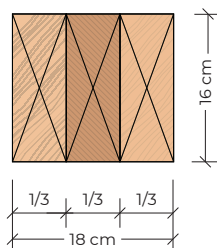

IQWOOD[®]

FAGUS

Novo!

Trajnostna raba lesa listavcev.

—● SREDICA IZ BUKOVEGA LESA

Mozničene stene
in mozničeni nosilci
z bukovim lesom

FAGUS STENA 9

1. plast: SMREKOVE DESKE 3/16 cm, s folcem (vertikalna orientacija)
2. plast: BUKOVE DESKE 3/16 cm, s folcem (horizontalna orientacija)
3. plast: SMREKOVE DESKE 3/16 cm, s folcem (vertikalna orientacija)

FAGUS STENA 12

1. plast: SMREKOVE DESKE 3/16 cm, vertikalna orientacija
2. plast: BUKOVE DESKE 3/16 cm, diagonalna orientacija
3. plast: BUKOVE DESKE 3/16 cm, diagonalna orientacija
4. plast: SMREKOVE DESKE 3/16 cm, vertikalna orientacija

FAGUS NOSILEC

1. plast: BUKOVE DESKE 6/16 cm
2. plast: SMREKOVE DESKE 6/16 cm
3. plast: BUKOVE DESKE 6/16 cm

iQwood d.o.o.

Topole 51
1234 Mengeš

T: 051 337 253
E: info@iqwood.com
www.iqwood.com