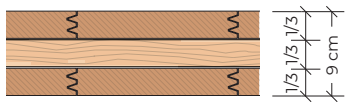

IQWOOD[®]

FAGUS

Novo!

Trajnostna raba lesa listavcev.

—● SREDICA IZ BUKOVEGA LESA

Mozničene stene
in mozničeni nosilci
z bukovim lesom

FAGUS STENA 9

1. plast: SMREKOVE DESKE 3/16 cm, s folcem (vertikalna orientacija)
2. plast: BUKOVE DESKE 3/16 cm, s folcem (horizontalna orientacija)
3. plast: SMREKOVE DESKE 3/16 cm, s folcem (vertikalna orientacija)

FAGUS STENA 12

1. plast: SMREKOVE DESKE 3/16 cm, vertikalna orientacija
2. plast: BUKOVE DESKE 3/16 cm, diagonalna orientacija
3. plast: BUKOVE DESKE 3/16 cm, diagonalna orientacija
4. plast: SMREKOVE DESKE 3/16 cm, vertikalna orientacija